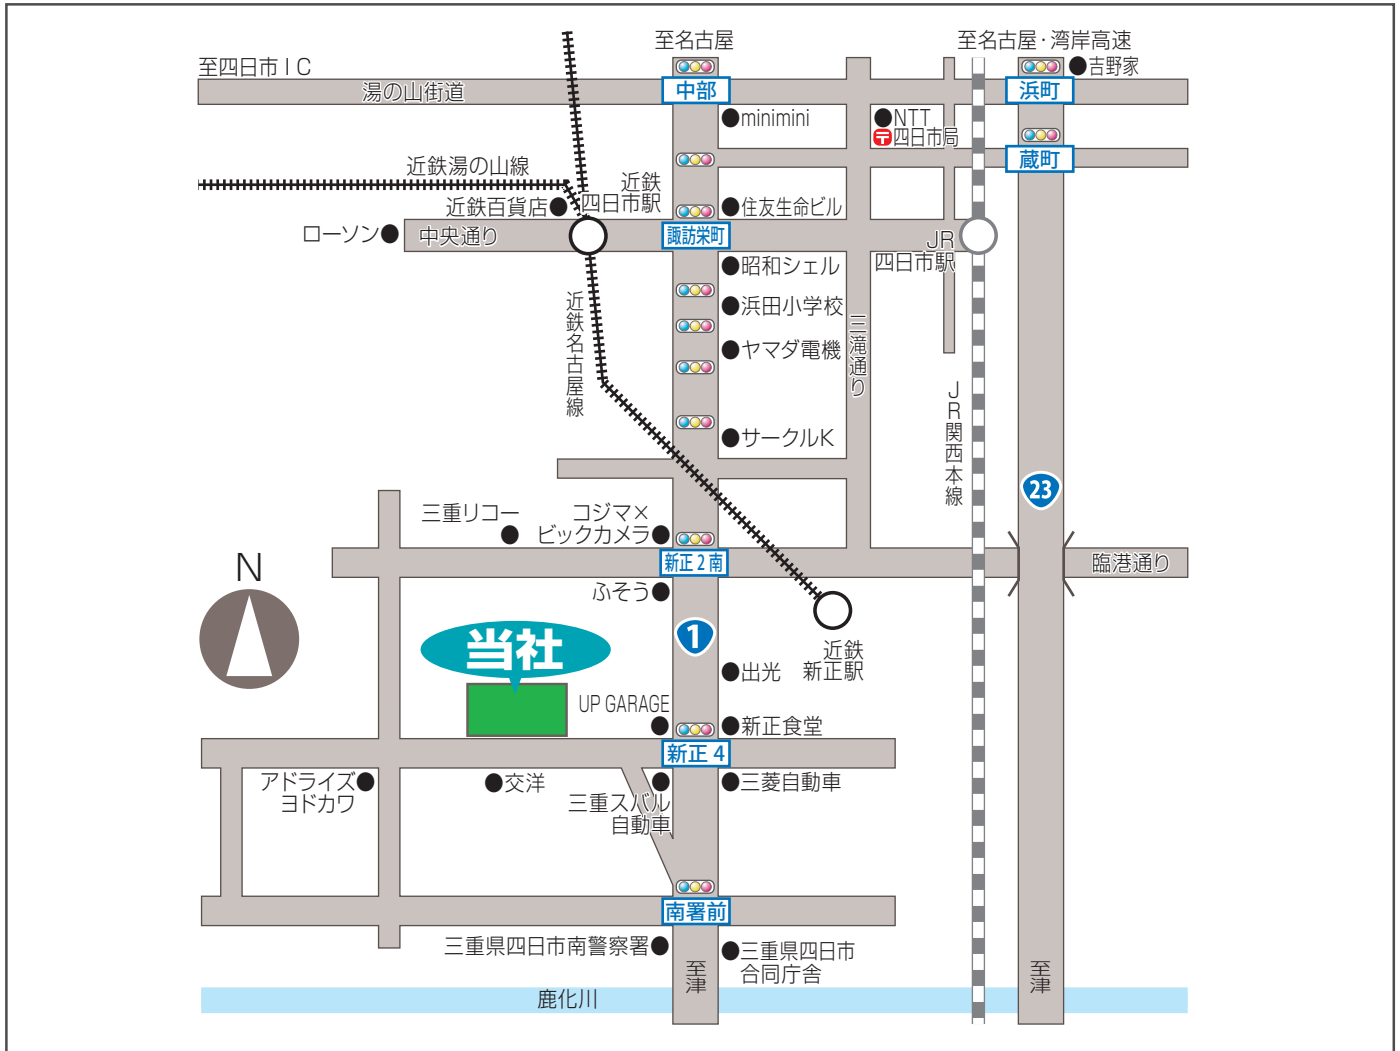

# 株式会社 ナミカワへのご案内

A C C E S S I N F O R M A T I O N

- 近鉄四日市駅より(西口) タクシー 10分
- 近鉄新正駅より 徒歩 7分
- 東名阪四日市ICより お車 20分
- 湾岸高速みえ川越ICより お車 30分

料金検索・ダイヤ案内は下記よりお調べください。  
 ■ 近鉄ホームページ <http://www.kintetsu.co.jp/>

DTP・印刷・製本・その他印刷付帯サービス