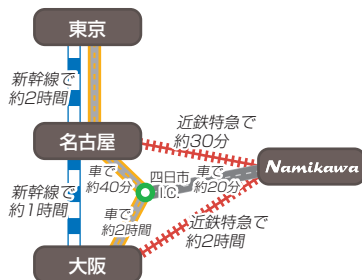

# 株式会社 ナミカワへのご案内

A C C E S S I N F O R M A T I O N

- 近鉄四日市駅より(西口) タクシー 10分
- 近鉄新正駅より 徒歩 7分
- 東名阪四日市ICより お車 20分
- 湾岸高速みえ川越ICより お車 30分

料金検索・ダイヤ案内は下記よりお調べください。  
 ■ 近鉄ホームページ <http://www.kintetsu.co.jp/>

DTP・印刷・製本・その他印刷付帯サービス